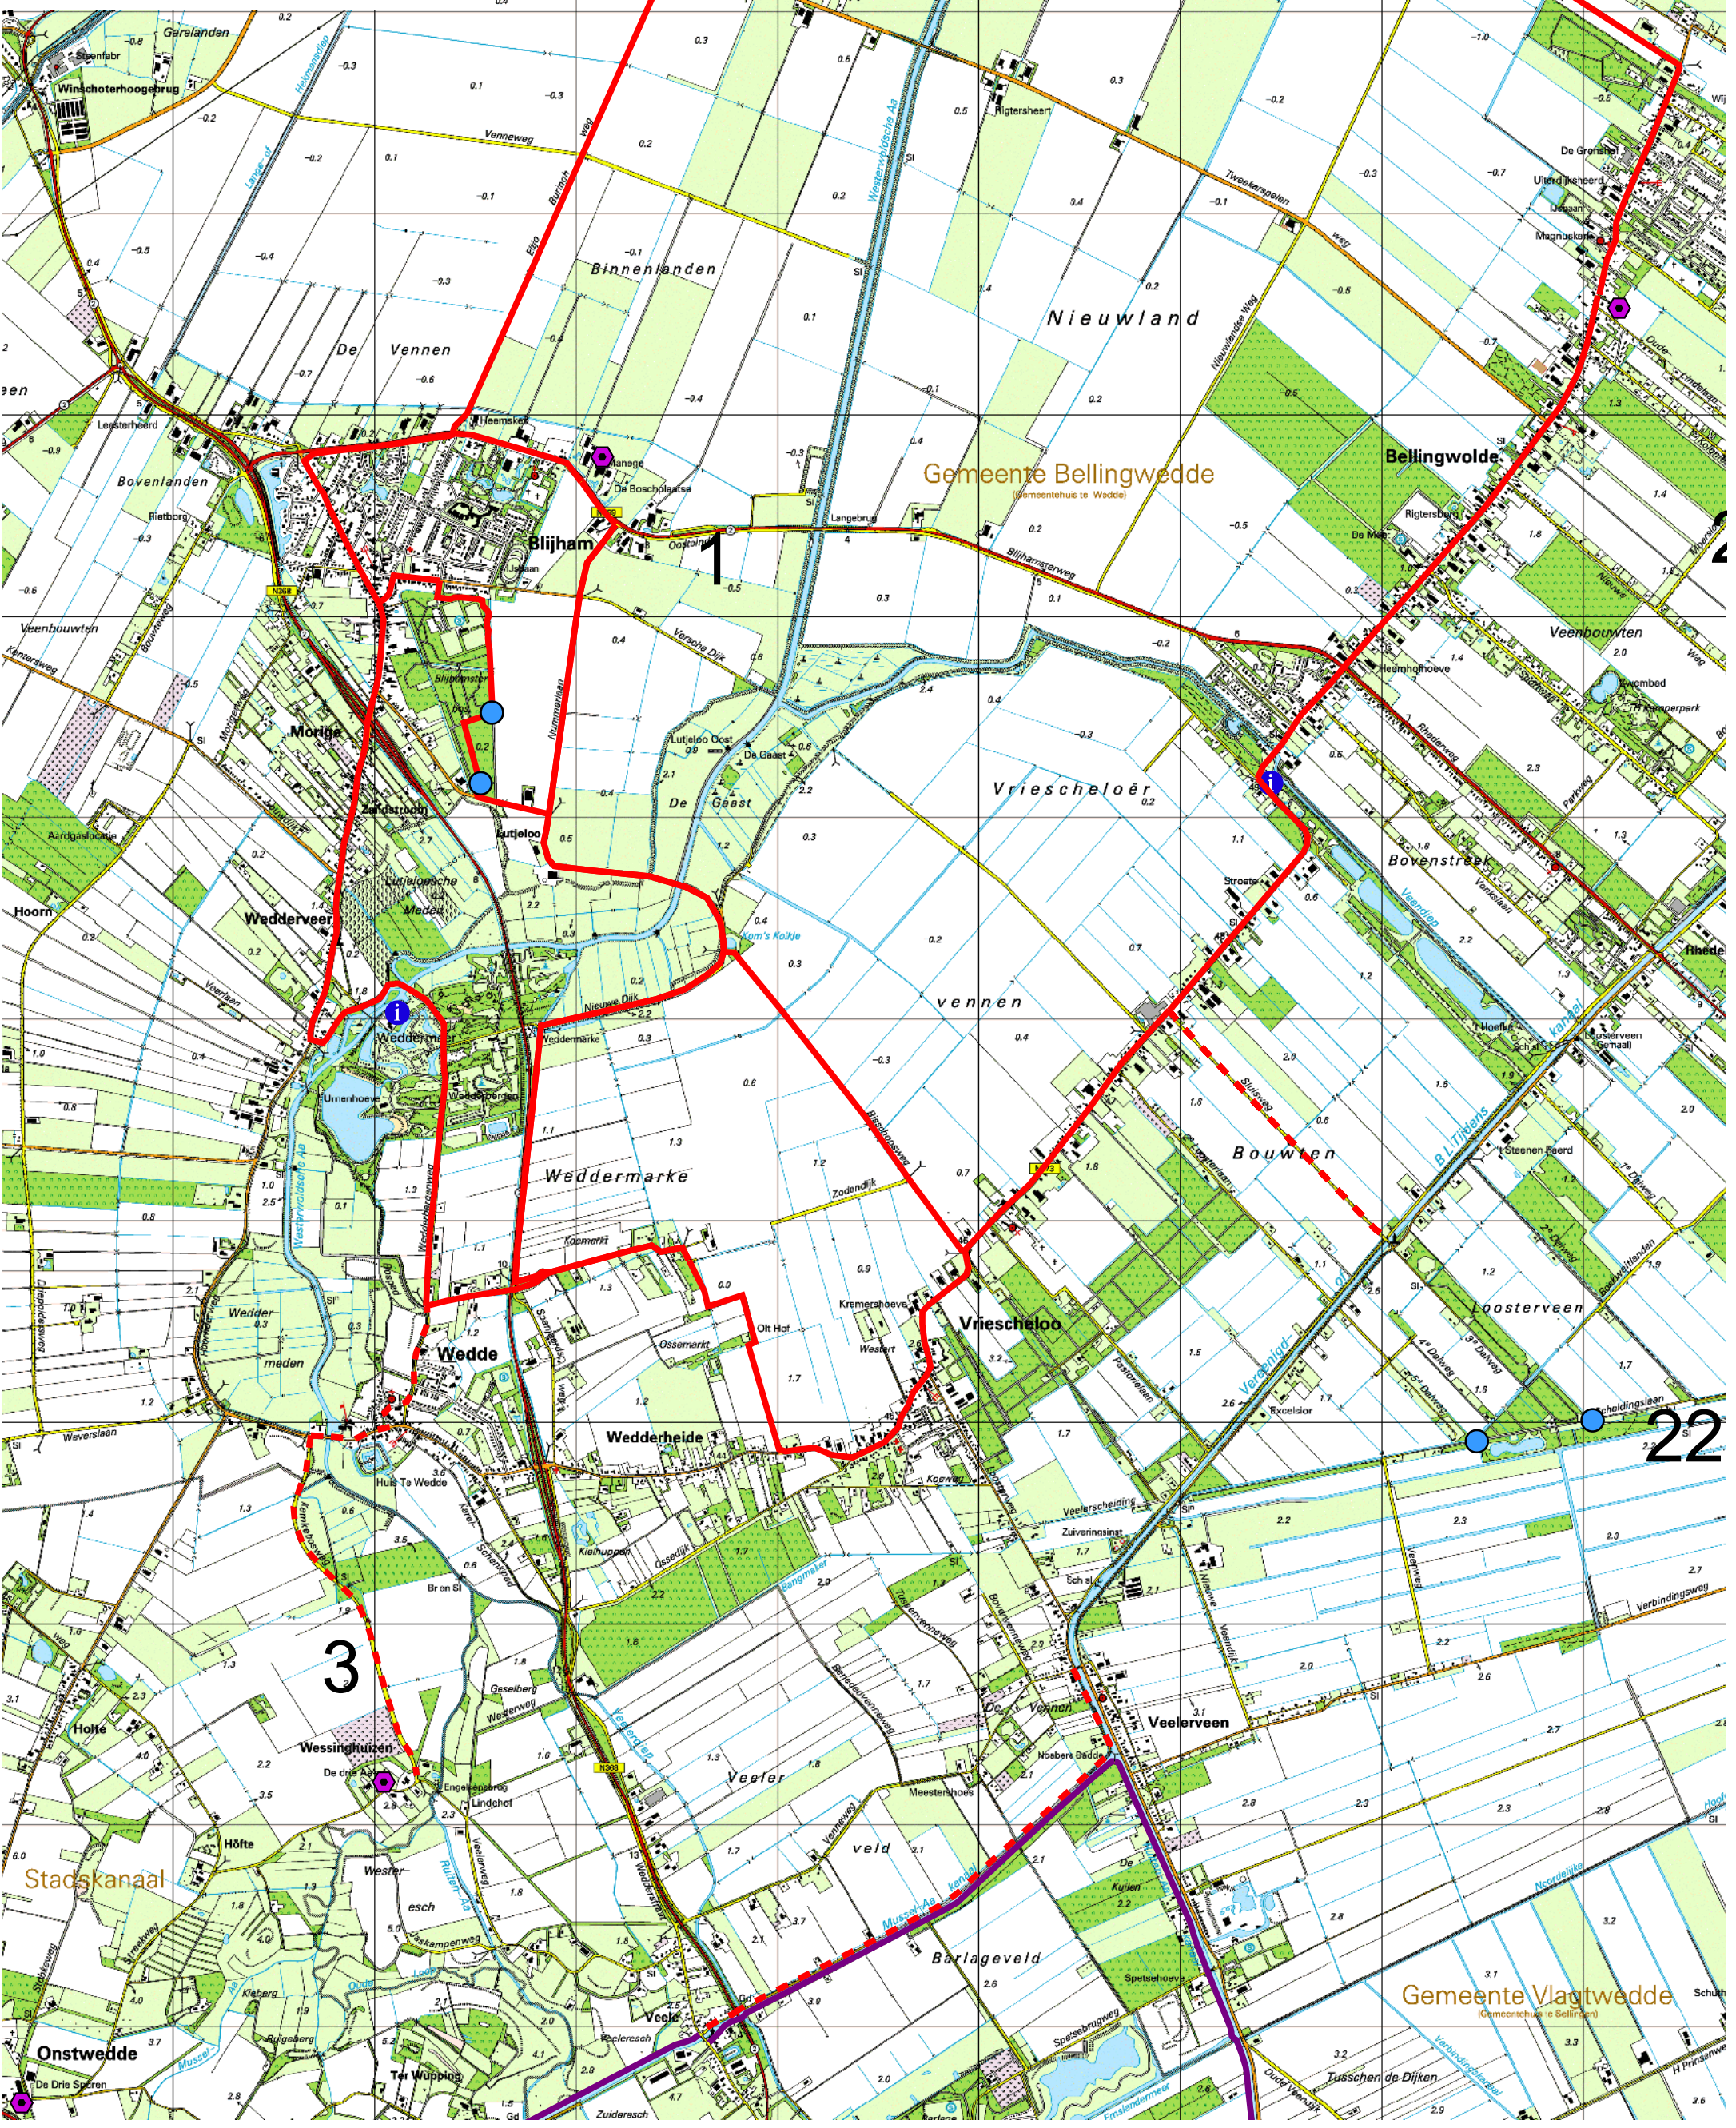

— Route 1  
- - - - - Verbinding

300 0 300 600 Meters

22

3

Gemeente Vlagtwedde  
(Gemeentehuis te Sellinger)